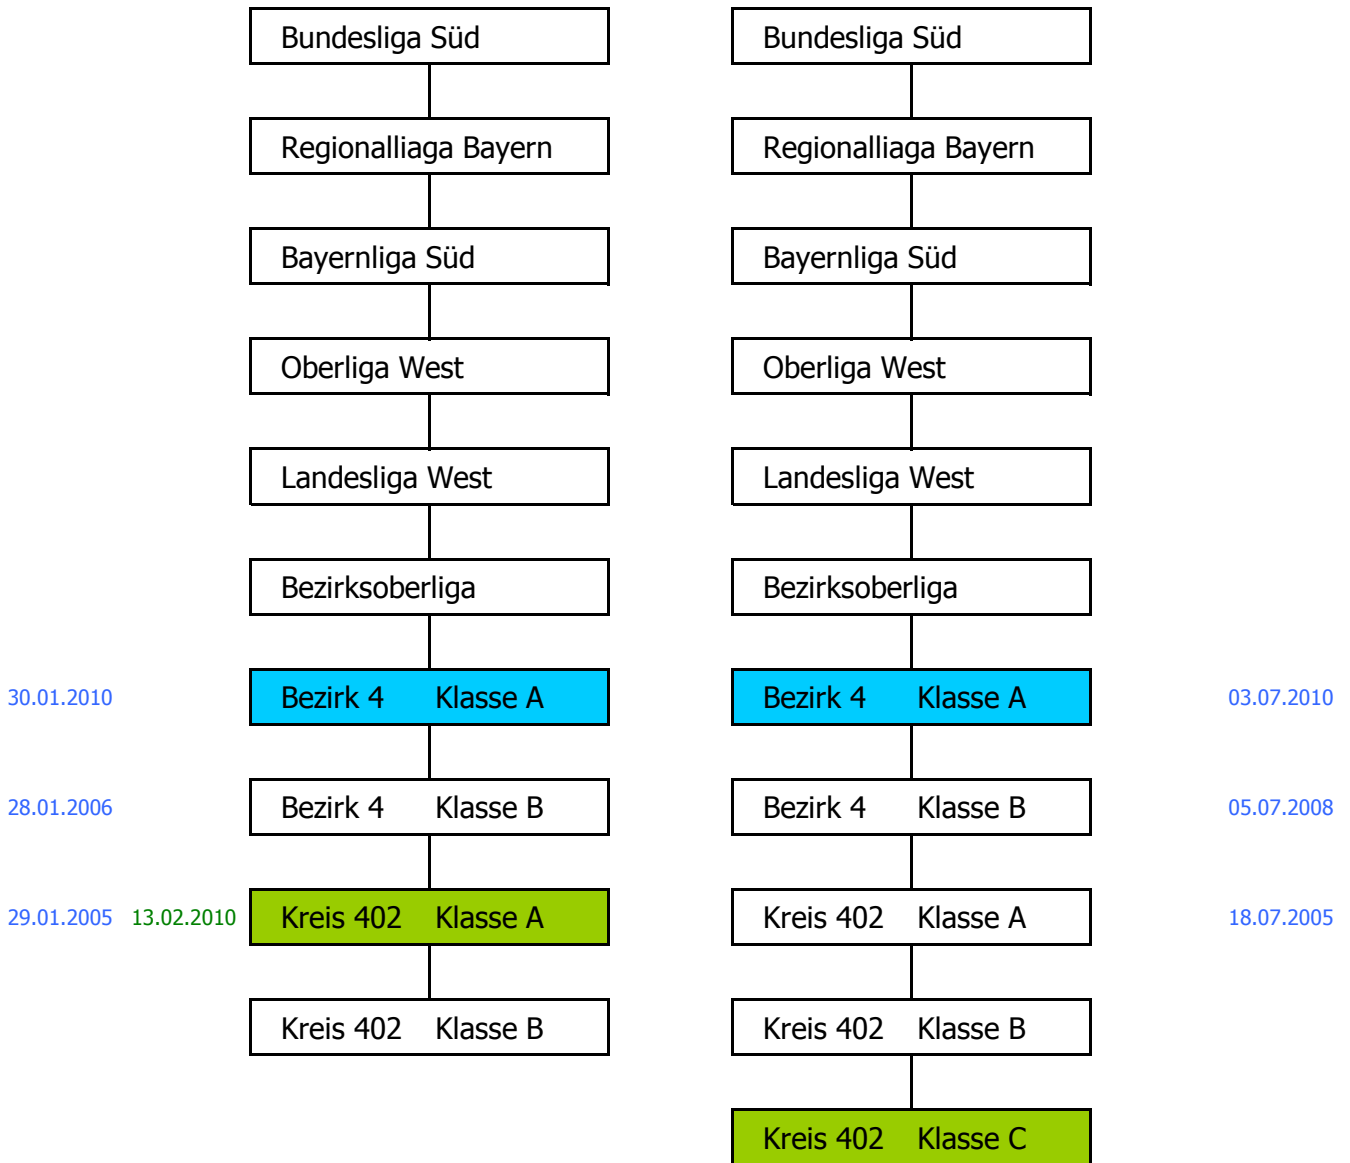

Liga-Struktur Eisstockschießen

Wintersaison - EIS

Sommer - ASPHALT

Aufstieg am

Aufstieg am

Positionierung TSV Straßberg I

Positionierung TSV Straßberg II